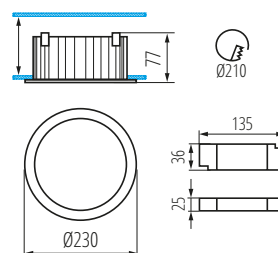

Světelná účinnost: **do 105 lm/W**
Materiál korpusu: **hliníková slitina**

35670	TIBERI PRO 20W-940-W	20W	max. 2100lm
35671	TIBERI PRO 20W-940-B		
35672	TIBERI PRO 30W-940-W	30W	max. 3150lm
35673	TIBERI PRO 30W-940-B		
35674	TIBERI PRO 40W-940-W	40W	max. 4200lm
35675	TIBERI PRO 40W-940-B		

Rozměry svítidel a napaječů

TIBERI PRO 20W-940-W **35670**
TIBERI PRO 20W-940-B **35671**

TIBERI PRO 30W-940-W **35672**
TIBERI PRO 30W-940-B **35673**

TIBERI PRO 40W-940-W **35674**
TIBERI PRO 40W-940-B **35675**