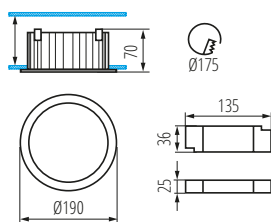

Světelná účinnost: **do 105 lm/W**
Materiál korpusu: **hliníková slitina**

35670	TIBERI PRO 20W-940-W	20W	max. 2100lm
35671	TIBERI PRO 20W-940-B		
35672	TIBERI PRO 30W-940-W	30W	max. 3150lm
35673	TIBERI PRO 30W-940-B		
35674	TIBERI PRO 40W-940-W	40W	max. 4200lm
35675	TIBERI PRO 40W-940-B		

Rozměry svítidel a napaječů

TIBERI PRO 20W-940-W **35670**
TIBERI PRO 20W-940-B **35671**

TIBERI PRO 30W-940-W **35672**
TIBERI PRO 30W-940-B **35673**

TIBERI PRO 40W-940-W **35674**
TIBERI PRO 40W-940-B **35675**