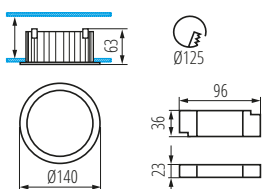

Světelná účinnost: **do 105 lm/W**
Materiál korpusu: **hliníková slitina**

35670	TIBERI PRO 20W-940-W	20W	max. 2100lm
35671	TIBERI PRO 20W-940-B		
35672	TIBERI PRO 30W-940-W	30W	max. 3150lm
35673	TIBERI PRO 30W-940-B		
35674	TIBERI PRO 40W-940-W	40W	max. 4200lm
35675	TIBERI PRO 40W-940-B		

Rozměry svítidel a napaječů

TIBERI PRO 20W-940-W **35670**
TIBERI PRO 20W-940-B **35671**

TIBERI PRO 30W-940-W **35672**
TIBERI PRO 30W-940-B **35673**

TIBERI PRO 40W-940-W **35674**
TIBERI PRO 40W-940-B **35675**